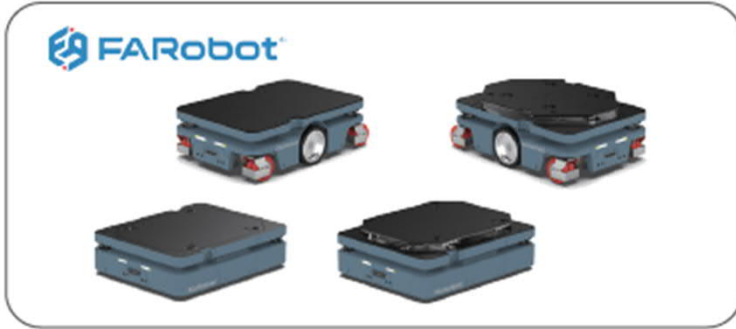

他にも豊富なラインアップを取り揃えております。
詳しくは弊社Webサイトをご覧ください。