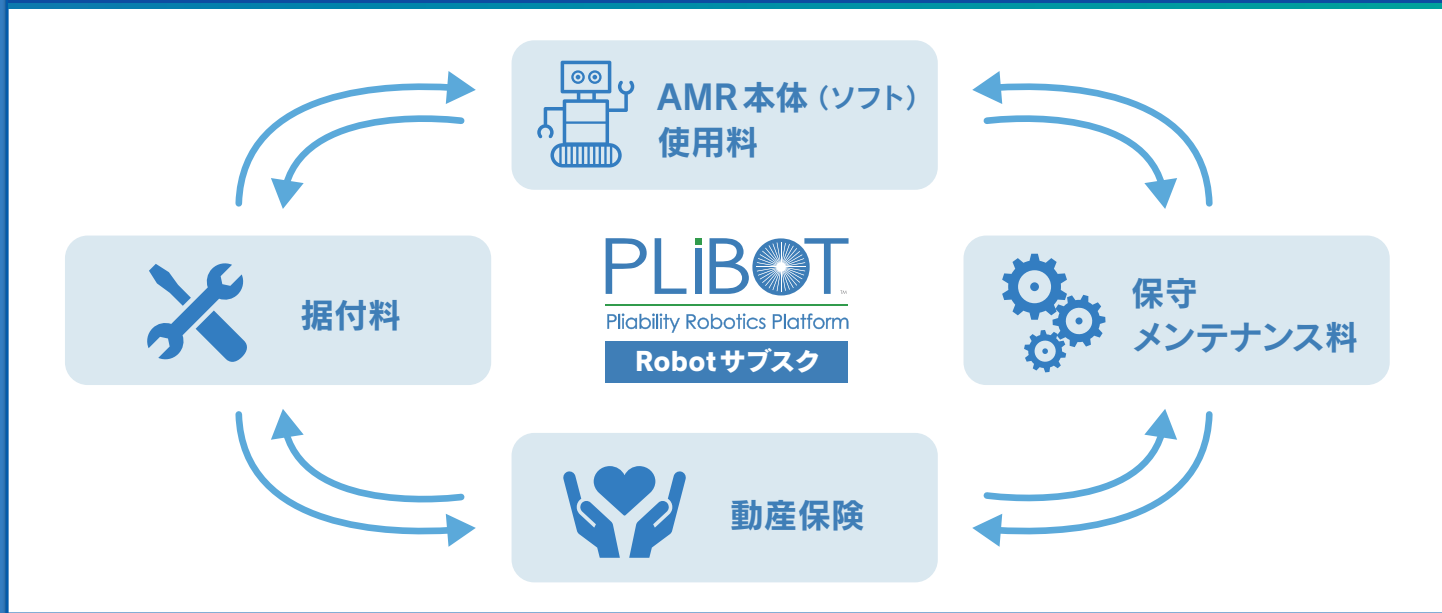

PLiBOTの

最新
テクノロジーを
手軽に導入

PLiBOT
Pliability Robotics Platform

Robot サブスクサービス

4つの費用を一つにまとめた5年間のサービスパックです

✓ ここがポイント!

- ✓ 実質初期投資0円でスタート → 初期導入費用が低減
- ✓ 承認プロセスの省略 → 早期導入が可能
- ✓ 保守サービスもセット → 故障時も安心
- ✓ 通常の契約と比較して → 事務負担を軽減・管理部門の合理化
- ✓ 契約更新時にほぼ同額で最新機種と入替えが可能 → 設備の陳腐化を回避